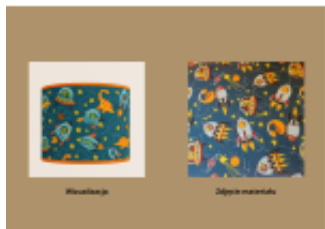

Link do produktu: <https://e-abazury.pl/walec-dzieciacy-do-zwisu-e27-kosmos-30x25cmh-zawies-p-601.html>

Walec dziecięcy do zwisu E27- kosmos-30x25cmH + zawiesz

Cena	75,00 zł
Cena poprzednia	85,00 zł
Dostępność	Dostępność - 3 dni
Czas wysyłki	3 dni
Numer katalogowy	30x25cmH rakiety
Producent	KARKAS

Opis produktu

Abażur o wymiarach:

średnica - 30cm
wysokość - 25cm

kolor: niebieski morski z dinozaurami i raketami
rodzaj materiału: bawełna

Abażur do lampy wiszącej mocowanie E27.

Komplet z kablem białym 1m.

UWAGA! Abażur na zdjęciu to wizualizacja. Zdjęcie prawdziwego materiału znajduje się obok.

Produkt posiada dodatkowe opcje:

średnica dolna: 30cm

Charakterystyka

Abażur o średnicy 30cm.

Abażur do lampy wiszącej w kształcie walca.

Wykonany jest z bawełny na podkładzie foliowym.

Niebieski morski materiał z motywem dinozaurów i raket. Idealny do pokoju dziecięcego. Lamówka przeszita gwarantuje trwałość na lata (nie zawiera kleju wysychającego po latach). Abażur mocowany do oprawy E27.