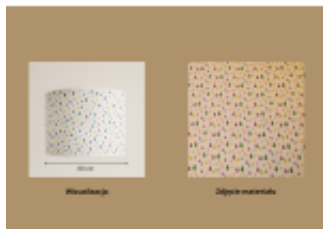

Link do produktu: <https://e-abazury.pl/walec-dzieciecy-do-zwisu-e27-krople-30x25cmh-zawies-p-600.html>

### Opis produktu

Abażur o wymiarach:

średnica - 30cm  
wysokość - 25cm

kolor: biały z kolorowymi kropkami  
rodzaj materiału: bawełna

Abażur do lampy wiszącej mocowanie E27.

Komplet z kablem białym 1m.

UWAGA! Abażur na zdjęciu to wizualizacja. Zdjęcie prawdziwego materiału znajduje się obok.

## Abażur o średnicy 30cm.

Abażur do lampy wiszącej w kształcie walca.

**Wykonany jest z bawełny na podkładzie foliowym.**

Biały materiał w kolorowe krople. Idealny do pokoju dziecięcego.  
Lamówka przeszycia gwarantuje trwałość na lata (nie zawiera kleju wysychającego po latach).  
Abażur mocowany do oprawy E27.