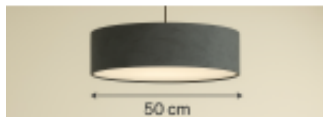

Link do produktu: <https://e-abazury.pl/walec-z-denkiem-do-zwisu-e27-szary-welur-50x20cmh-p-592.html>

Walec z denkiem do zwisu E27- szary welur-50x20cmH

Cena	135,00 zł
Cena poprzednia	165,00 zł
Dostępność	Dostępność - 3 dni
Czas wysyłki	3 dni
Numer katalogowy	50x20cm H52
Producent	KARKAS

Opis produktu

Abażur o wymiarach:

średnica - 50cm
wysokość - 20cm

kolor: szary
rodzaj materiału: welur, lamówka szyta
denko: biały materiał

Abażur do lampy wiszącej, mocowanie E27.

UWAGA! Welur nie przepuszcza światła.

Przy zakupie abażuru do lampy wiszącej polecamy zakup [oprawy zwieszakowej](#).

Produkt posiada dodatkowe opcje:

średnica dolna: 50cm

Charakterystyka

Abażur o średnicy 50cm.

Abażur do lampy wiszącej w kształcie walca.

Wykonany jest z weluru na podkładzie foliowym.

Miękki welur w kolorze szarym nieprzepuszczający światła. Pięknie eksponuje lampę. .
W komplecie z wyjmowanym denkiem łatwym do odkurzenia. Denko lekko tłumi światło, żeby nie raziło po oczach.
Abażur rolowany. Estetyczne wykończenie bez widocznej taśmy. Trwałość na lata.
Abażur mocowany do oprawy E27.