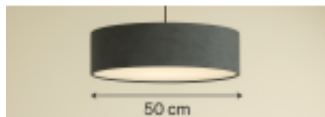

Link do produktu: <https://e-abazury.pl/walec-z-denkiem-do-zwisu-e27-szary-welur-50x20cmh-p-592.html>

Walec z denkiem do zwisu E27- szary welur-50x20cmH

Cena	135,00 zł
Cena poprzednia	165,00 zł
Dostępność	Dostępność - 3 dni
Czas wysyłki	3 dni
Numer katalogowy	50x20cm H52
Producent	KARKAS

Opis produktu

Abażur o wymiarach:

średnica - 50cm
wysokość - 20cm

kolor: szary
rodzaj materiału: welur, lamówka szyta
denko: biały materiał

Abażur do lampy wiszącej, mocowanie E27.

UWAGA! Welur nie przepuszcza światła.

Przy zakupie abażuru do lampy wiszącej polecamy zakup [oprawy zwieszakowej](#).

Produkt posiada dodatkowe opcje:

średnica dolna: 50cm

Charakterystyka

Abażur o średnicy 50cm.

Abażur do lampy wiszącej w kształcie walca.

Wykonany jest z weluru na podkładzie foliowym.

Miękki welur w kolorze szarym nieprzepuszczający światła. Pięknie eksponuje lampę. .
W komplecie z wyjmowanym denkiem łatwym do odkurzenia. Denko lekko tłumi światło, żeby nie raziło po oczach.
Abażur rolowany. Estetyczne wykończenie bez widocznej taśmy. Trwałość na lata.
Abażur mocowany do oprawy E27.